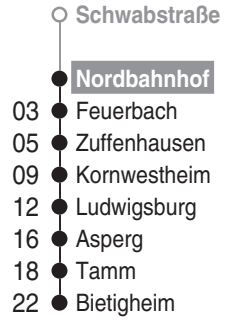

nach
Bietigheim

ca. Fahrzeit in Minuten

über
Ludwigsburg

Gültig vom 12.12.2011 bis 08.12.2012
Fahrten nach 0 Uhr gehören zum Vortag.

Abfahrten auf Ihr Handy:
QR-Code abfotografieren

ab **Nordbahnhof (Gleis 3)**

	Montag - Freitag				Samstag				Sonn-/Feiertag				
4													
5	01	31			31								
6	01	16	31	46 ^{V00007}	01	31			31				
7	01	16	31	46	01	31			31				
8	01	31			01	31			01	31			
9	01	31			01	31			01	31			
10	01	31			01	31			01	31			
11	01	31			01	31			01	31			
12	01	31			01	31			01	31			
13	01	31			01	31			01	31			
14	01	31			01	31			01	31			
15	01	31			01	31			01	31			
16	01	16	31	46	01	31			01	31			
17	01	16	31	46	01	31			01	31			
18	01	16	31	46	01	31			01	31			
19	01	31			01	31			01	31			
20	01	31			01	31			01	31			
21	01	31			01	31			01	31			
22	01	31			01	31			01	31			
23	01	31			01	31			01	31			
0	01	31			01	31			01	31			
1	01 ^{V92}				01				01 ^{V93}				

V00007 = nur montags, auch 27.12.11 bis 7.12.12 V92 = nur freitags, auch 5.01., 5.04., 30.04., 16.05., 6.06., 2.10. und 31.10.12 V93 = nur 25.12.11; 6.01., 6.04., 8.04. und 27.05.12