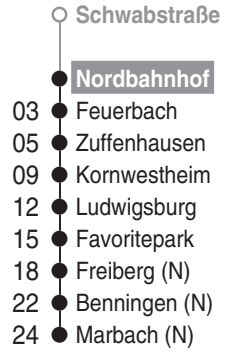

nach

Marbach (N)

ca. Fahrzeit in Minuten

über

Ludwigsburg

Gültig vom 12.12.2011 bis 08.12.2012
Fahrten nach 0 Uhr gehören zum Vortag.

Abfahrten auf Ihr Handy:
QR-Code abfotografieren

ab Nordbahnhof (Gleis 3)

🕒	Montag - Freitag					Samstag					Sonn-/Feiertag				
4															
5	26	41	56			41									
6	11	26	41	56		11	41					11			
7	11	26	41	56		11	41					11			
8	11	41				11	41					11	41		
9	11	41				11	41					11	41		
10	11	41				11	41					11	41		
11	11	41				11	41					11	41		
12	11	41				11	41					11	41		
13	11	41				11	41					11	41		
14	11	41				11	41					11	41		
15	11	41	56			11	41					11	41		
16	11	26	41	56		11	41					11	41		
17	11	26	41	56		11	41					11	41		
18	11	26	41	56		11	41					11	41		
19	11	41				11	41					11	41		
20	11	41				11	41					11	41		
21	11	41				11	41					11	41		
22	11	41				11	41					11	41		
23	11	41				11	41					11	41		
0	11	41 ^{V92}				11	41					11	41 ^{V93}		
1	11 ^{V92}					11						11 ^{V93}			

V92 = nur freitags, auch 5.01., 5.04., 30.04., 16.05., 6.06., 2.10. und 31.10.12 V93 = nur 25.12.11; 6.01., 6.04., 8.04. und 27.05.12